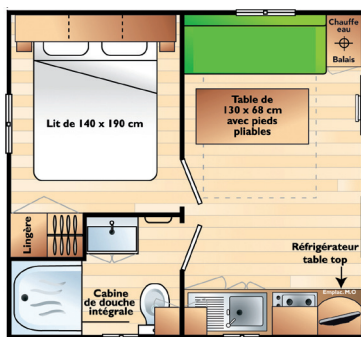

Descriptif pour toutes les locations : terrasse avec salon de jardin, cuisine équipée, vaisselle, convecteur, couvertures, oreillers, protèges matelas et protèges oreillers, salle d'eau et wc (sauf dans mobil-home sans sanitaires). Draps et linge de maison non fournis.

Les toiles de tente ne sont pas acceptées sur les emplacements locatifs.

TI KABANENN • 2p. (3,85 x 4,5 m)

1 chambre (1 grand lit), salon
et banquette (sans couchage).

TI FAMILH • 6p. (8,67 x 4 m)

3 chambres (1 grand lit + 2x2 petits lits),
grand réfrigérateur-congélateur, convecteur dans toutes les
pièces, salon.

TI BIHAN SUITE • 4/5p. (8,49 x 4 m)

2 chambres (1 grand lit + 2 petits lits), salon
et banquette-lit, convecteur dans toutes les pièces,
grand réfrigérateur.

TI BIHAN • 4/5p. (7,32 x 4 m)

2 chambres (1 grand lit + 2 petits lits),
salon et banquette-lit.

TI DAOU sans sanitaires • 4p. (5,60 x 3 m)

2 chambres (1 grand lit + 2 petits lits fixes de 70 cm),
coin repas, eau froide.

CHALET • 5p.

1 chambre RDC (1 grand lit),
3 petits lits en mezzanine.