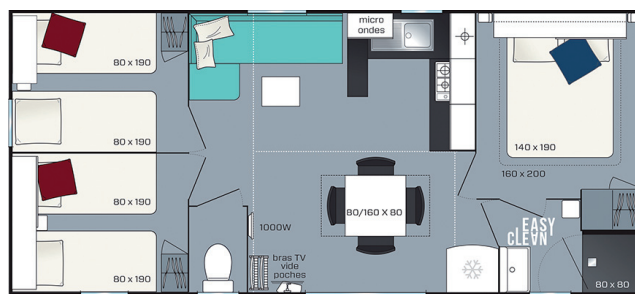

Les toiles de tente ne sont pas acceptées sur les emplacements locatifs.

TI KABANENN • 2p. (3,85 x 4,5 m)

1 chambre (1 grand lit), salon
et banquette (sans couchage).

TI FAMILH • 6p. (8,67 x 4 m)

3 chambres (1 grand lit + 2x2 petits lits),
grand réfrigérateur-congélateur, convecteur dans toutes les
pièces, salon.

TI BIHAN SUITE • 4/5p. (8,49 x 4 m)

2 chambres (1 grand lit + 2 petits lits), salon
et banquette-lit, convecteur dans toutes les pièces,
grand réfrigérateur.

TI BIHAN • 4/5p. (7,32 x 4 m)

2 chambres (1 grand lit + 2 petits lits),
salon et banquette-lit.

TI DAOU sans sanitaires • 4p. (5,60 x 3 m)

2 chambres (1 grand lit + 2 petits lits fixes de 70 cm),
coin repas, eau froide.

CHALET • 5p.

1 chambre RDC (1 grand lit),
3 petits lits en mezzanine.