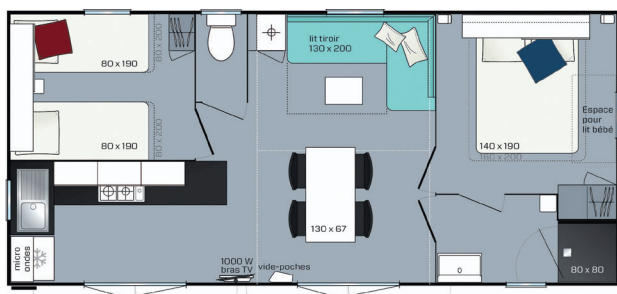

Les toiles de tente ne sont pas acceptées sur les emplacements locatifs.

TI KABANENN • 2p. (3,85 x 4,5 m)

1 chambre (1 grand lit), salon
et banquette (sans couchage).

TI FAMILH • 6p. (8,67 x 4 m)

3 chambres (1 grand lit + 2x2 petits lits),
grand réfrigérateur-congélateur, convecteur dans toutes les
pièces, salon.

TI BIHAN SUITE • 4/5p. (8,49 x 4 m)

2 chambres (1 grand lit + 2 petits lits), salon
et banquette-lit, convecteur dans toutes les pièces,
grand réfrigérateur.

TI BIHAN • 4/5p. (7,32 x 4 m)

2 chambres (1 grand lit + 2 petits lits),
salon et banquette-lit.

TI DAOU sans sanitaires • 4p. (5,60 x 3 m)

2 chambres (1 grand lit + 2 petits lits fixes de 70 cm),
coin repas, eau froide.

CHALET • 5p.

1 chambre RDC (1 grand lit),
3 petits lits en mezzanine.