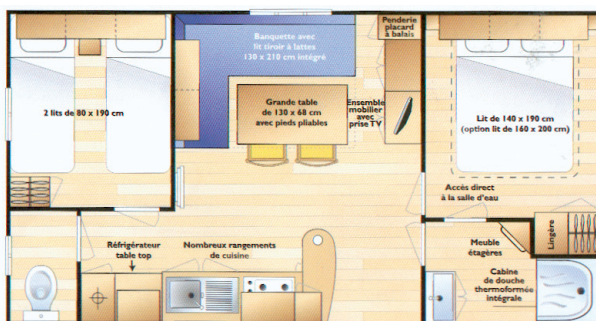

Les toiles de tente ne sont pas acceptées sur les emplacements locatifs.

TI KABANENN • 2p. (3,85 x 4,5 m)

1 chambre (1 grand lit), salon
et banquette (sans couchage).

TI FAMILH • 6p. (8,67 x 4 m)

3 chambres (1 grand lit + 2x2 petits lits),
grand réfrigérateur-congélateur, convecteur dans toutes les
pièces, salon.

TI BIHAN SUITE • 4/5p. (8,49 x 4 m)

2 chambres (1 grand lit + 2 petits lits), salon
et banquette-lit, convecteur dans toutes les pièces,
grand réfrigérateur.

TI BIHAN • 4/5p. (7,32 x 4 m)

2 chambres (1 grand lit + 2 petits lits),
salon et banquette-lit.

TI DAOU sans sanitaires • 4p. (5,60 x 3 m)

2 chambres (1 grand lit + 2 petits lits fixes de 70 cm),
coin repas, eau froide.

CHALET • 5p.

1 chambre RDC (1 grand lit),
3 petits lits en mezzanine.